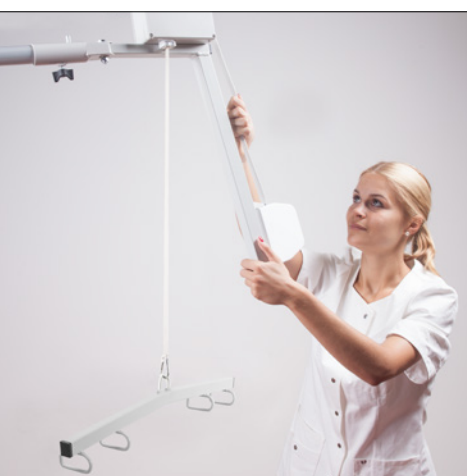

Lève-personnes pulley
Nouvelle hygiène et nouveaux soins

www.muehle-mueller.de

Lève-personnes pulley

Facilité innovante pour le personnel soignant et les patients

Les soins aux patients sont souvent très compliqués pour le personnel et les patients, en particulier dans le domaine intime. Ils représentent très souvent de grands efforts physiques nécessitant dans bien des cas l'implication de deux personnes.

Riche d'une longue collaboration avec des médecins et aides-soignants, Mühle-Müller présente aujourd'hui la solution – le nouveau lève-personnes « pulley ».

LA révolution pour les soins et l'hygiène

Là où les soins quotidiens des patients nécessitent souvent beaucoup d'improvisation et d'efforts, le lève-personnes « pulley » est un produit innovant qui aide considérablement le personnel soignant. Le bas du corps est mis en position grâce à un système de levage manuel ou motorisé, levant légèrement les fesses au-dessus du matelas.

La zone à nettoyer est ainsi aisément accessible et peut être soignée avec confort et une hygiène irréprochable.

Des soins sans effort physique

Une solution idéale pour le personnel et les patients.

Modèle manuel

Une double-manchette confortable est d'abord posée sur les cuisses et en-dessous du genou du patient.

Les deux manchettes sont alors accrochées à l'étrier à l'aide d'une boucle supplémentaire.

L'aide-soignant amène enfin le patient dans la position désirée et peut commencer les soins.